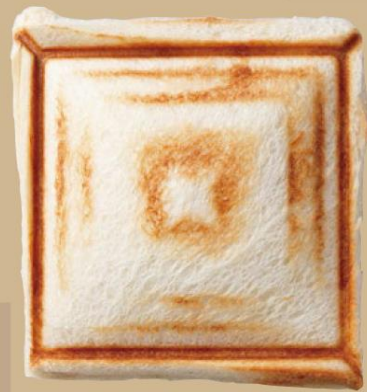

お飲み物はコーヒー・紅茶[ホット、アイス]・オレンジドリンクのいずれかをお選びください。

¥390 (税込)

シルバーブレッド
使用

**まるごとたまごサンドセット
(チーズソース)**
まるごとたまごサンド(チーズソース) ドリンク

穀物食パン
使用

生ハム&野菜サンドセット
生ハム&野菜サンド ドリンク

コーンブレッド
使用

チーズハムポテトサンドセット
チーズハムポテトサンド ドリンク

コーンブレッド
使用

照り焼きチキンサンドセット
照り焼きチキンサンド ドリンク

テイクアウトはできません。

ホットサンド

6:00~22:00

¥300 (税込)

ベーコンエッグ

チーズポテト

スイートルール

ドイツロール

テイクアウト
できます!

¥200 (税込)

ソフト
クリーム
メープルコーン

カップ

ドリンク&スープ

ドリンク